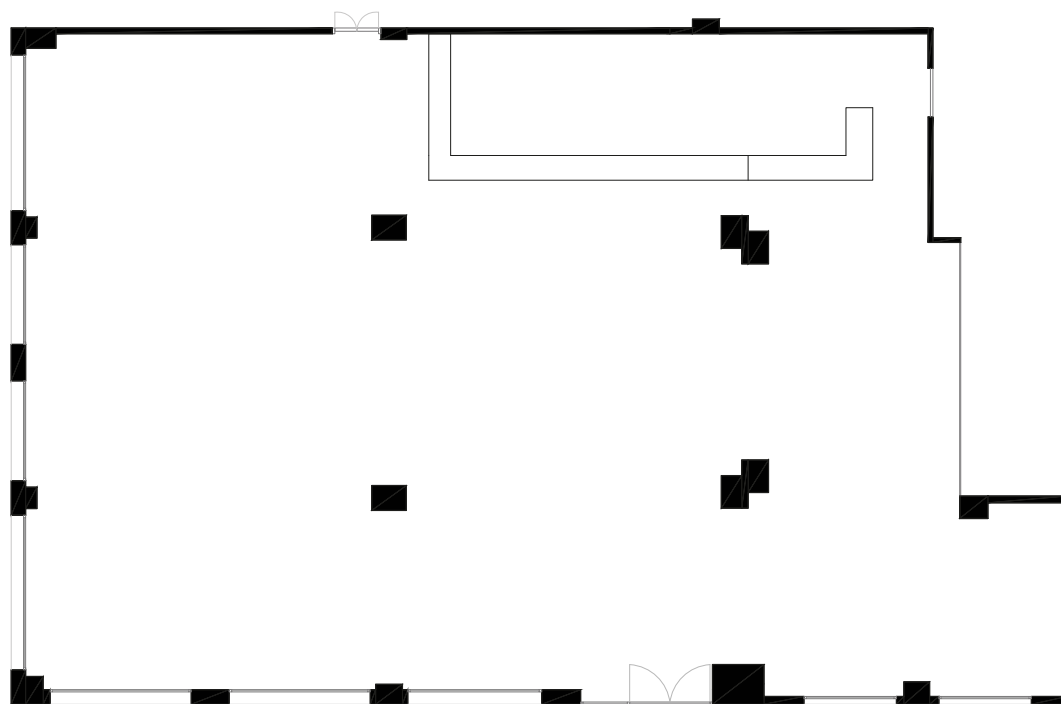

Events

www.4rhotels.com

4R SALOU PARK

Empresas
Eventos sociales
Aniversarios
Comuniones

GASTROBAR

Superficie: 257 m²

TEATRO: 71

ADSL: Sí

CÓCTEL: 200

BANQUETE: 96

Disponemos de terraza para realizar aperitivos

SANSÓ

Superficie: 336 m²

TEATRO: 158

ADSL: Sí

CÓCTEL: 300