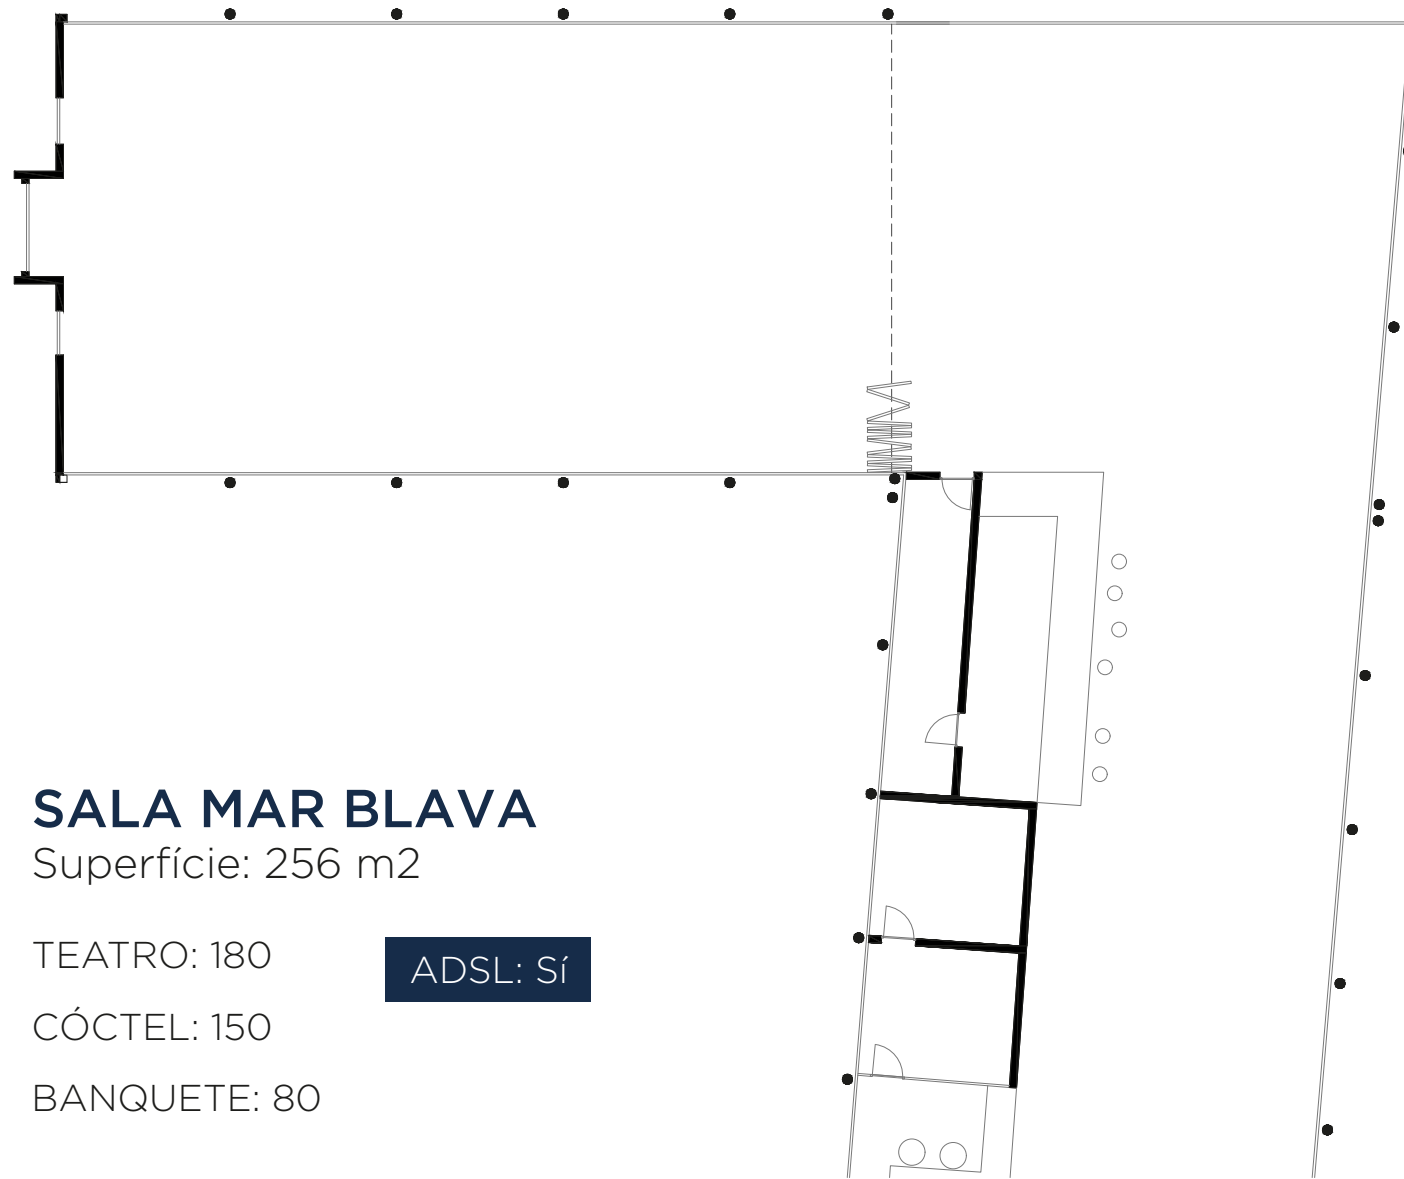

Events

www.4rhotels.com

4R MERIDIÀ MAR

Empresas
Eventos sociales
Celebraciones

SALA MAR BLAVA

Superfície: 256 m²

TEATRO: 180

CÓCTEL: 150