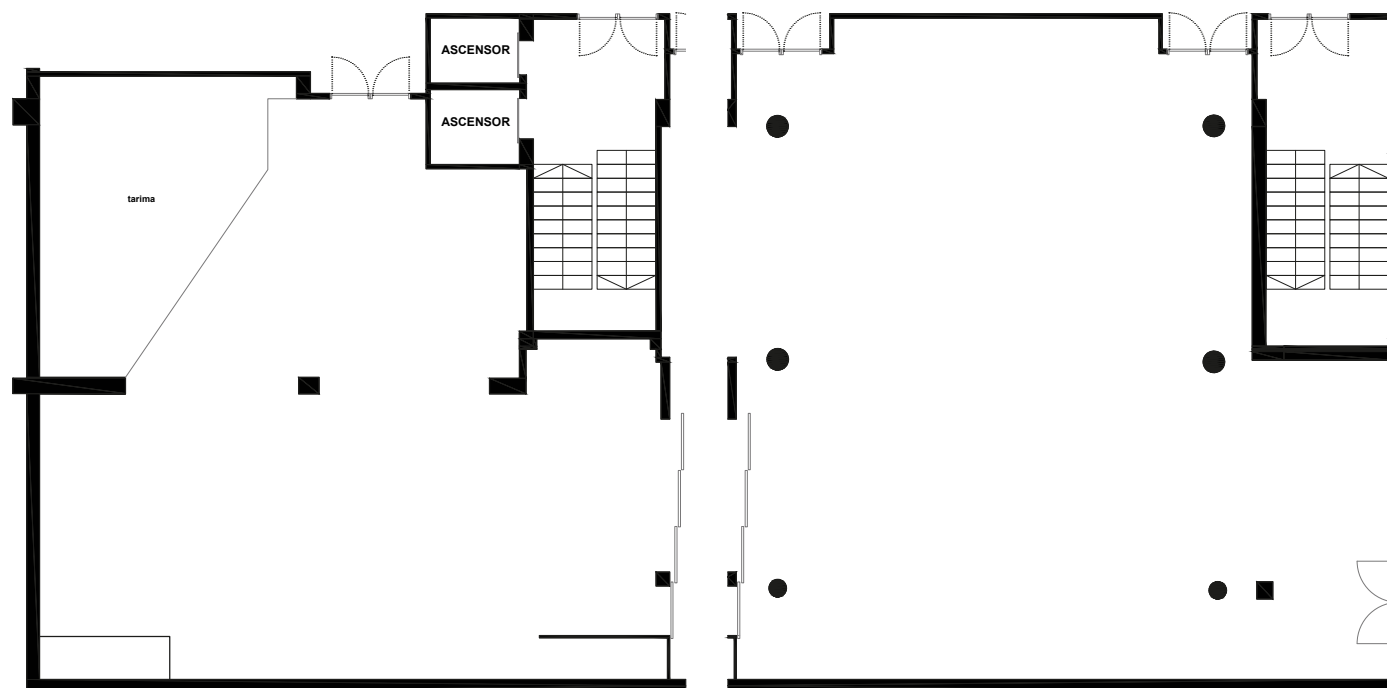

CÓCTEL: 150

BANQUETE: 80

SALA CATALUNYA

Superfície: 204 m²

TEATRO: 210

ADSL: Sí

CÓCTEL: 160

BANQUETE: 120

SALA MIRÓ

Superfície: 307 m²

TEATRO: 144

ADSL: Sí

CÓCTEL: 300

BANQUETE: 150

SALA DALÍ

Superfície: 261 m²