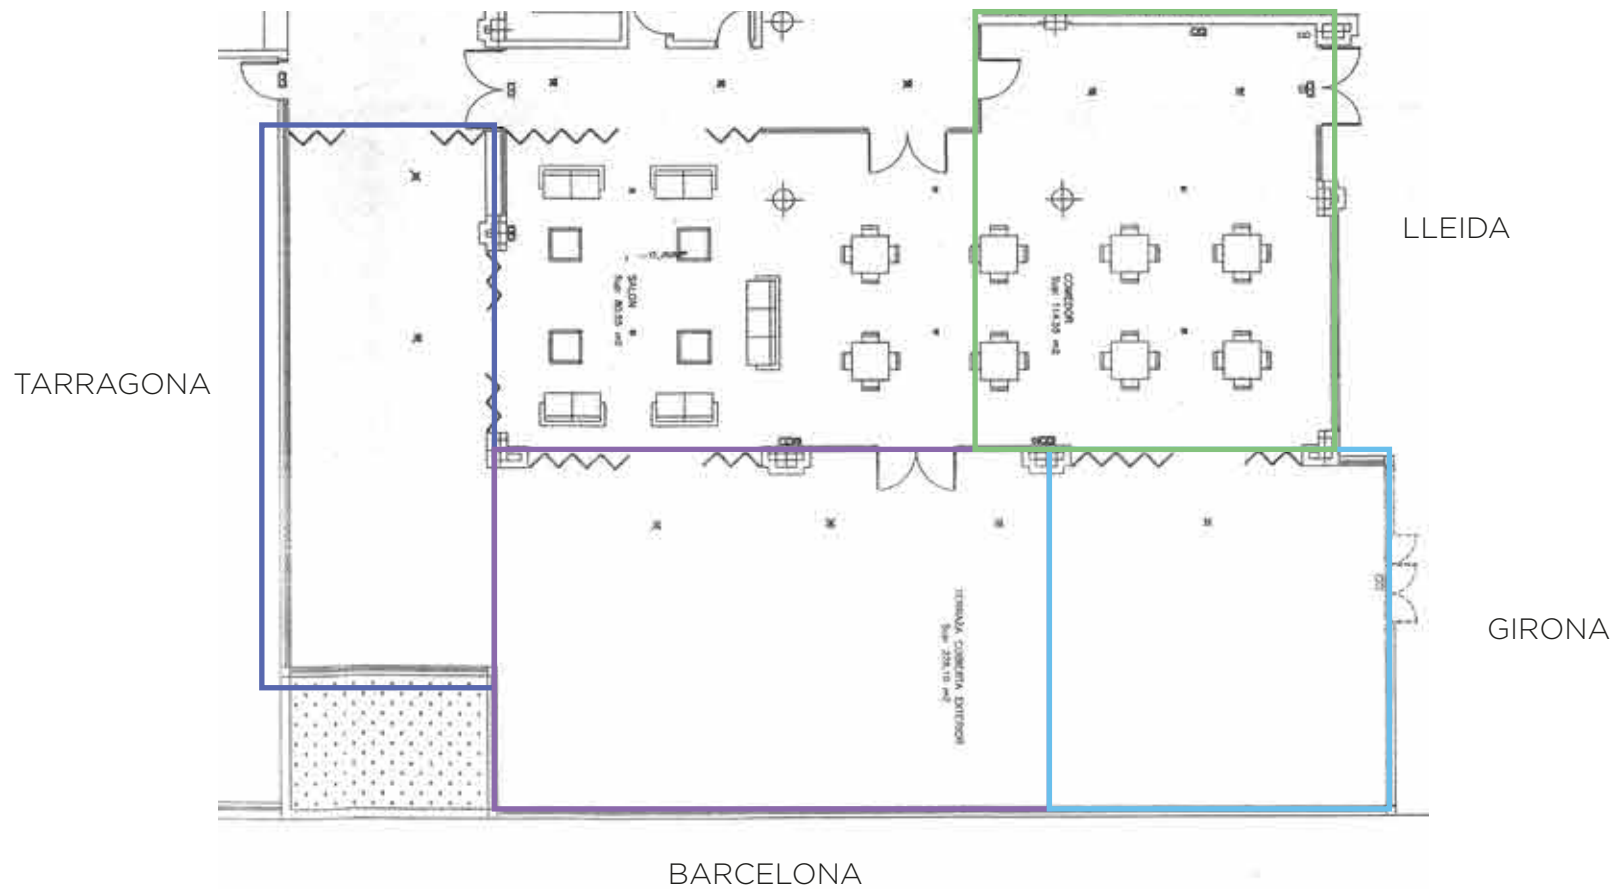

GIRONA

Superfície: 45,5 m2

TEATRO: 30

ADSL: Sí

CÓCTEL: NO

BANQUETE: NO

BARCELONA

Superfície: 84 m2