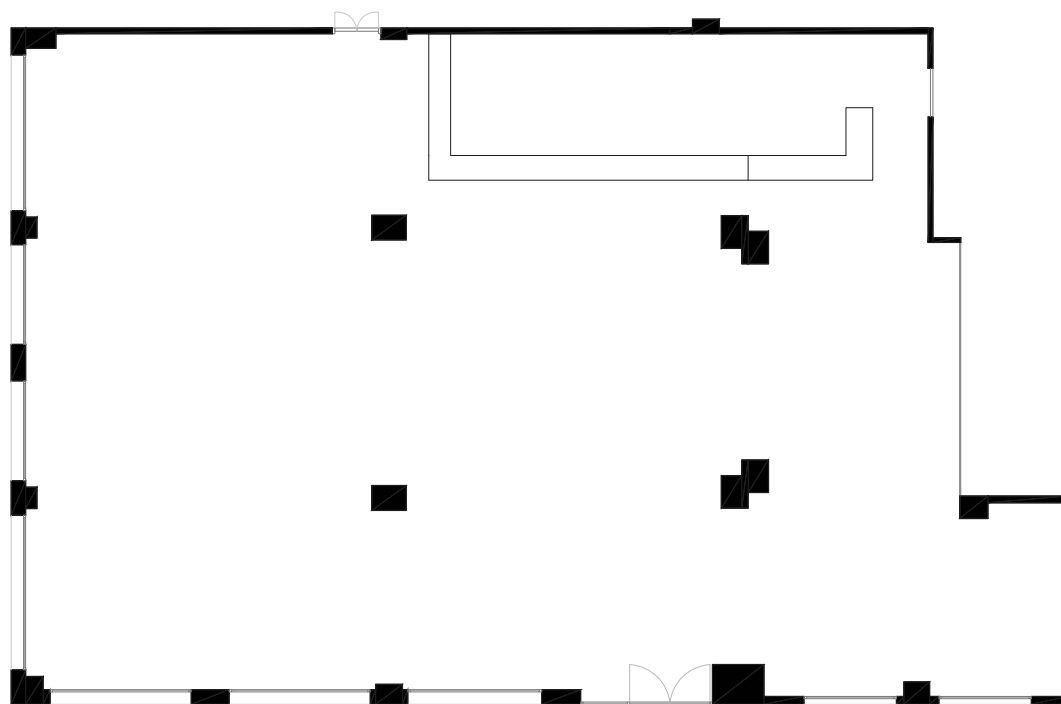

Superfície: 307 m²

TEATRO: 144

ADSL: Sí

CÓCTEL: 300

BANQUETE: 150

SALA DALÍ

Superfície: 261 m²

TEATRO: 200

ADSL: Sí

CÓCTEL: 220

BANQUETE: 140

4R SALOU PARK

Empresas
Eventos sociales
Aniversarios
Comuniones

GASTROBAR

Superficie: 257 m²

TEATRO: 71

ADSL: Sí

CÓCTEL: 200

BANQUETE: 96

Disponemos de terraza para realizar aperitivos

SANSÓ

Superficie: 336 m²

TEATRO: 158

ADSL: Sí