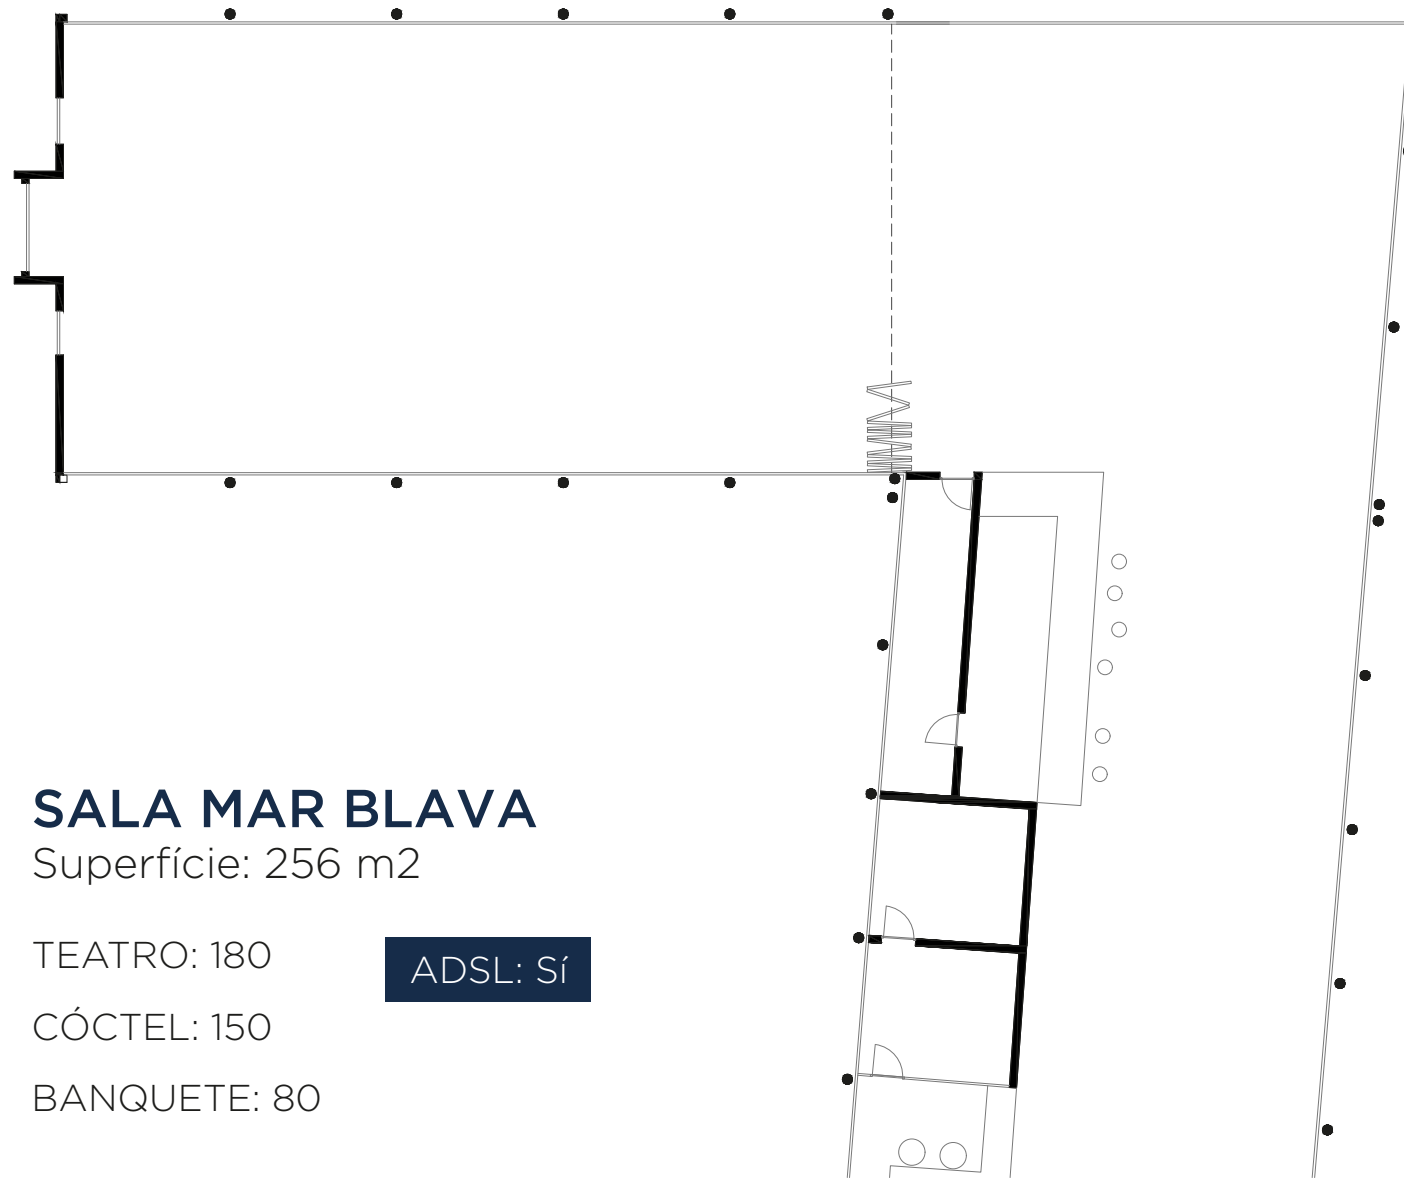

Superfície: 307 m²

TEATRO: 144

ADSL: Sí

CÓCTEL: 300

BANQUETE: 150

SALA DALÍ

Superfície: 261 m²

TEATRO: 200

GIRONA

Superfície: 45,5 m2

TEATRO: 30

ADSL: Sí

CÓCTEL: NO

BANQUETE: NO

BARCELONA

Superfície: 84 m2

LLEIDA + GIRONA

Superfície: 102,5 m2

TEATRO: 110

ADSL: Sí

CÓCTEL: NO

BANQUETE: 100

BCN+GIR

Superfície: 129,5 m2

L'HOSPITALET
DE L'INFANT

4R MERIDIÀ MAR

Empresas
Eventos sociales
Celebraciones

SALA MAR BLAVA

Superfície: 256 m²

TEATRO: 180

CÓCTEL: 150

BANQUETE: 80