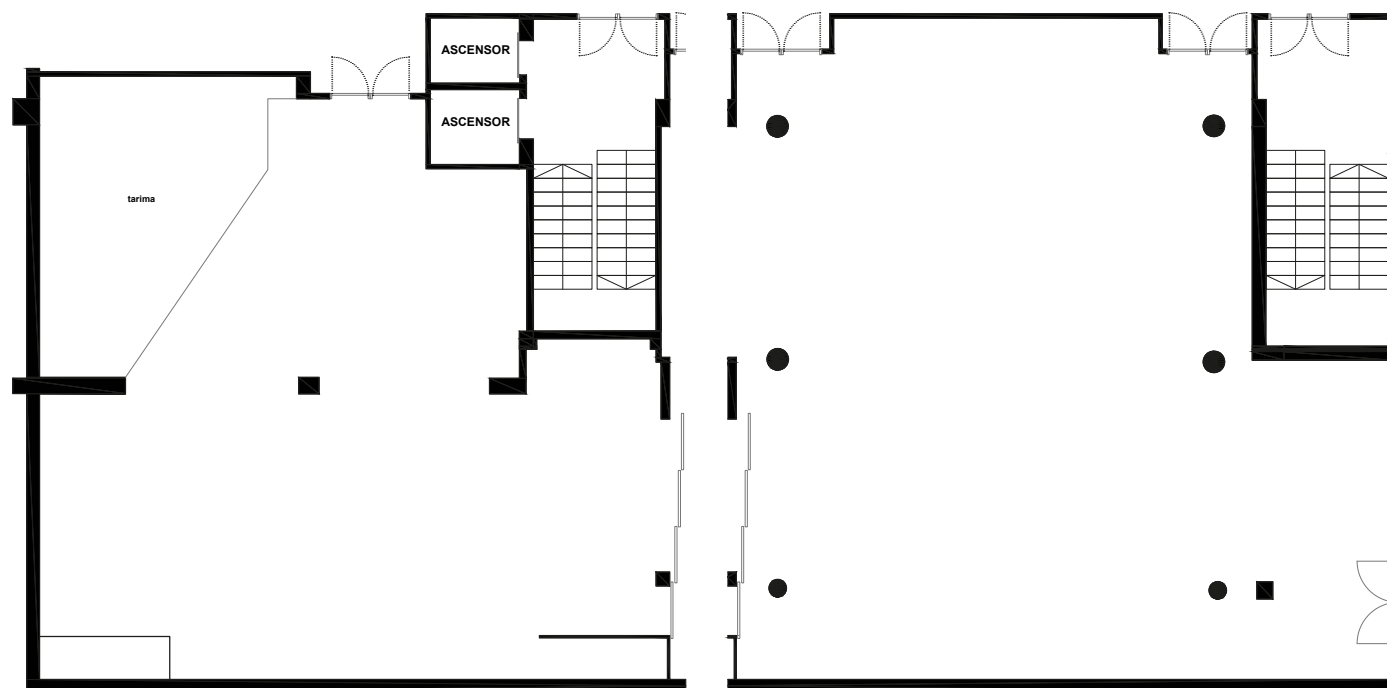

SALOU

4R GRAN REGINA

Ceremonia Civil
Empresas
Eventos sociales
Aniversarios

TABLAO

Superfície: 173 m²

TEATRO: 175

ADSL: Sí

CÓCTEL: 150

BANQUETE: 80

SALA CATALUNYA

Superfície: 204 m²

TEATRO: 210

ADSL: Sí

CÓCTEL: 160

BANQUETE: 120

SALA MIRÓ

Superfície: 307 m²

TEATRO: 144

ADSL: Sí

CÓCTEL: 300

BANQUETE: 150

SALA DALÍ

Superfície: 261 m²

TEATRO: 200

ADSL: Sí

CÓCTEL: 220

BANQUETE: 140

4R SALOU PARK

Empresas
Eventos sociales
Aniversarios
Comuniones

GASTROBAR

Superficie: 257 m²

TEATRO: 71