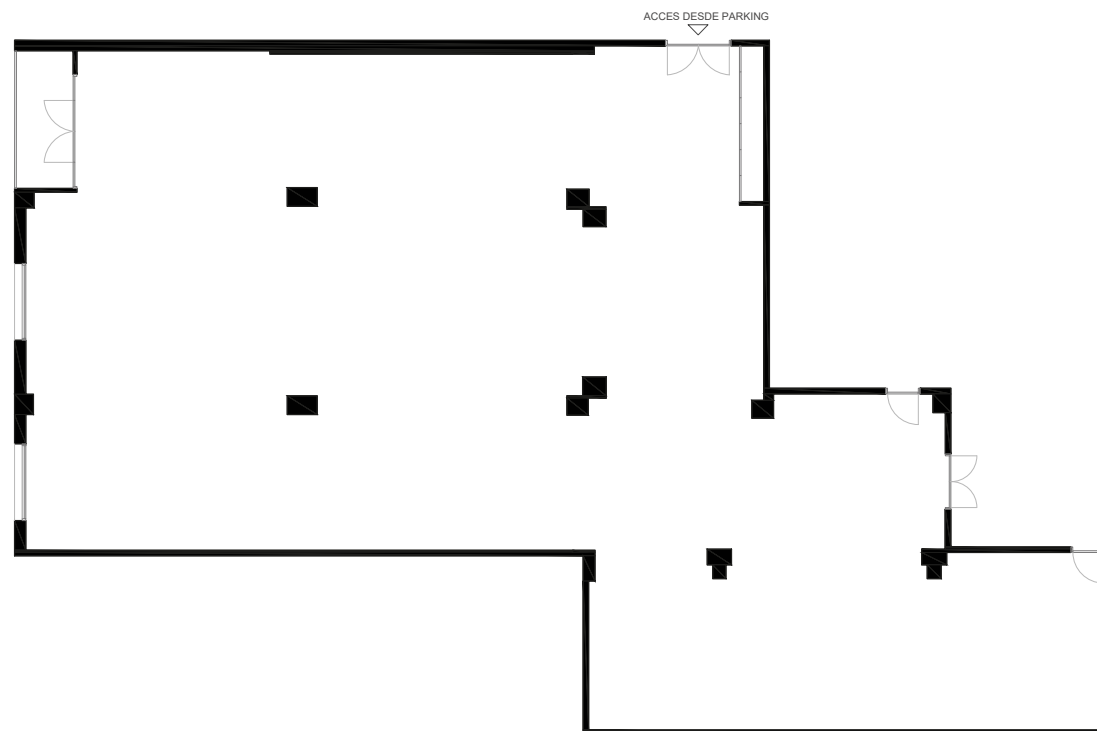

SANSÓ

Superficie: 336 m²

TEATRO: 158

ADSL: Sí

CÓCTEL: 300

BANQUETE: 140

Disponemos de terraza para realizar aperitivos