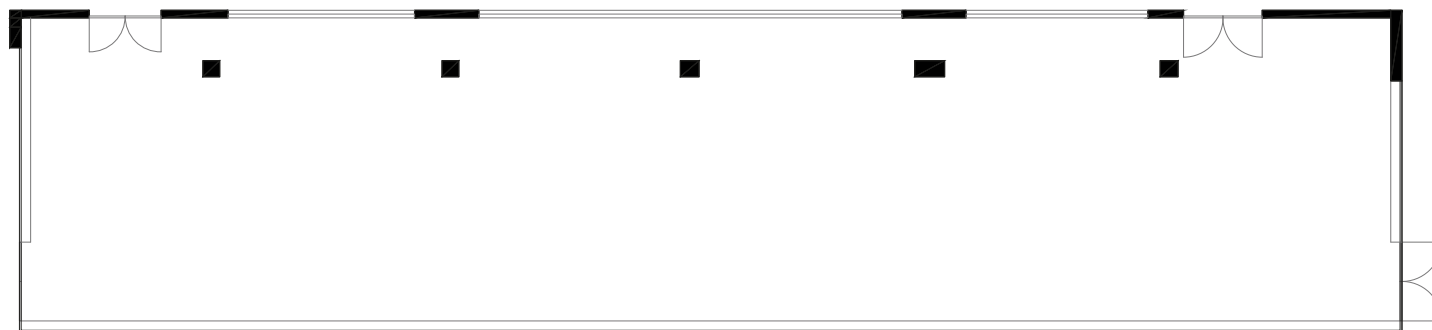

Superfície: 307 m²

TEATRO: 144

ADSL: Sí

CÓCTEL: 300

BANQUETE: 150

SALA DALÍ

Superfície: 261 m²

TEATRO: 200

ADSL: Sí

CÓCTEL: 220

BANQUETE: 140

4R SALOU PARK

Empresas
Eventos sociales
Aniversarios
Comuniones

GASTROBAR

Superficie: 257 m²

TEATRO: 71