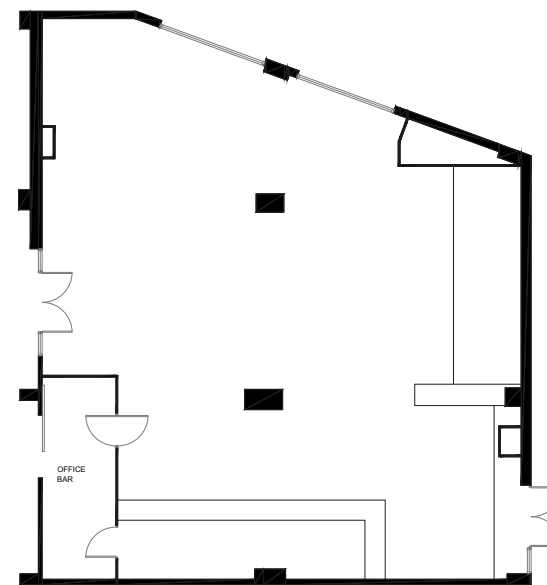

SALA MAR

Superficie: 216 m²

TEATRO: 250

ADSL: Sí

CÓCTEL: 220

BANQUETE: 140

JARDÍN

Superficie: 161 m²

TEATRO: 70

ADSL: Sí

CÓCTEL: 160

BANQUETE: 96